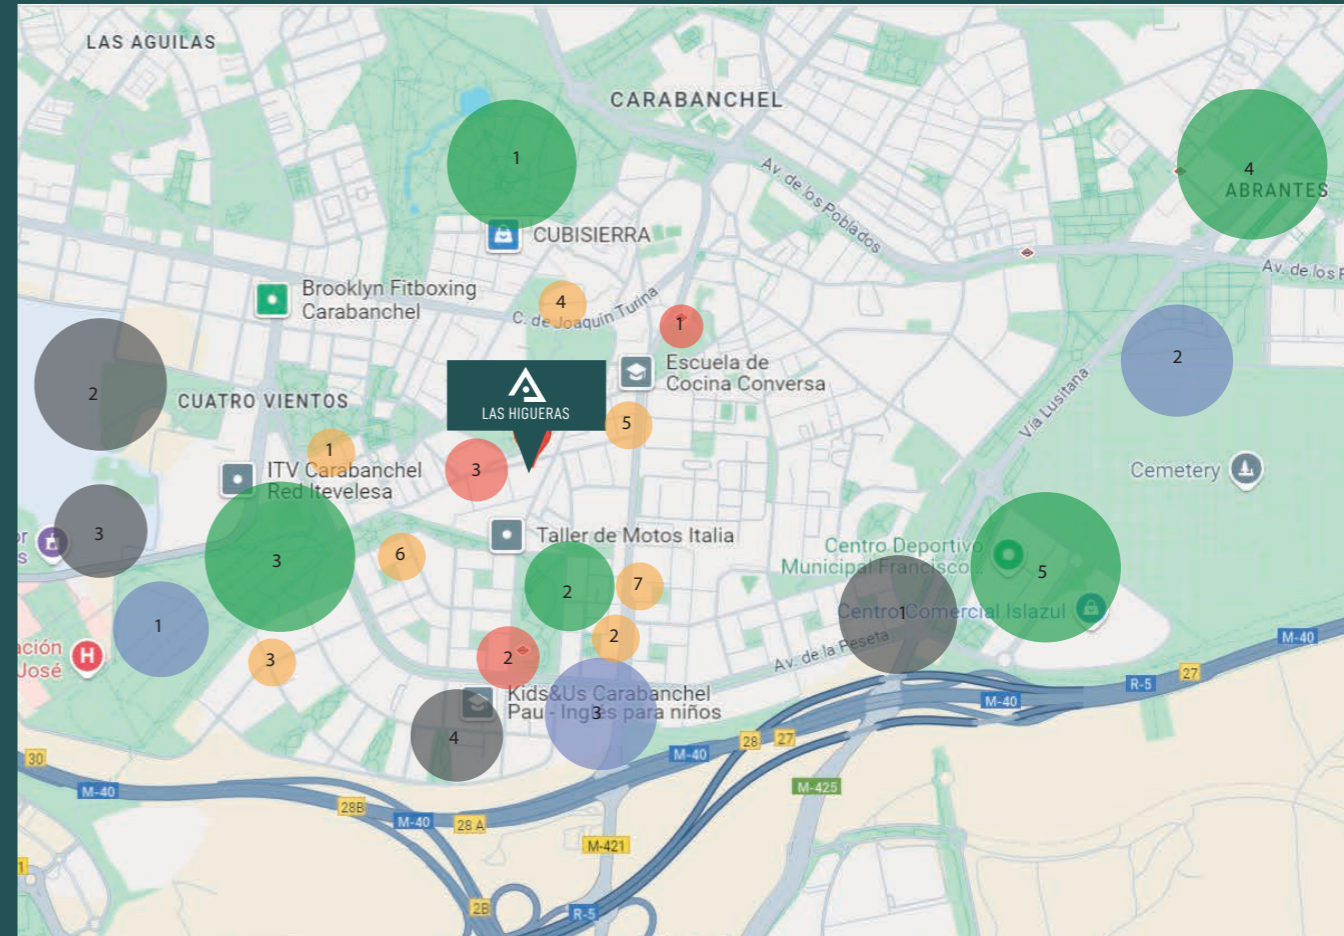

Buenavista está situado en el suroeste de la ciudad de Madrid, perteneciente al distrito de **Carabanchel**, y es uno de los barrios más **históricos y tradicionales** de la capital.

Rodeado de pequeños comercios y habitado por los vecinos de siempre, en Buenavista se puede disfrutar de un **modelo de vida apacible y tranquilo**, teniendo a escasos metros una **amplia oferta de parques, colegios, restaurantes, así como cualesquiera otros servicios necesarios** para cubrir cualquier necesidad suya o de su familia.

Residencial Las Higueras se encuentra ubicado entre la Calle Piña y la Calle Alfredo Aleix, una de las principales calles comerciales de la zona y a escasos metros de las Calles Carabanchel Alto y Joaquín Turina, arterias por excelencia del barrio. Además, cuenta con los mejores accesos en coche, ya que se encuentra completamente **conectado a la M-40, la A-5 y la A-42**, así como en **transporte público**, mediante autobús urbano y a escasa distancia de las estaciones de Metro de **Carabanchel Alto y La Peseta**.

A escasos metros a pie de Residencial Las Higueras encontramos los parques de Las Cruces, el de Salvador Allende así como el Pinar de San José. Disponer de tal **variedad de zonas verdes** en las proximidades supone una **extensión verde a su vivienda donde relajarse y disfrutar en familia**.

Estas zonas verdes son un auténtico pulmón para los vecinos de la zona.

Salud

1. Hospital Fundación de San José
2. Hospital San Vicente
3. Centro de Salud Carabanchel Alto

Transporte

1. Metro Carabanchel Alto
2. Metro La Peseta
3. Parada de Autobús Alfredo Aleix

Parques y zonas deportivas

1. Parque de las Cruces
2. Parque de Salvador Allende
3. Pinar de San José
4. Parque de la Emperatriz María de Austria
5. Centro Deportivo Municipal Francisco Fernandez Ochoa

Otros

1. Centro Comercial Islazul
2. Cuatro Vientos
3. Fundación Infante de Orleans
4. PAU de Carabanchel

Educación

1. Colegio Ábaco
2. Colegio Ártica
3. CEIP Pinar de San José
4. Colegio Diocesano María Inmaculada Turina
5. Escuela Infantil Colegio Hermanos Amorós
6. Centro de Educación Infantil Piecitos
7. Escuela Infantil Cinco Lobitos